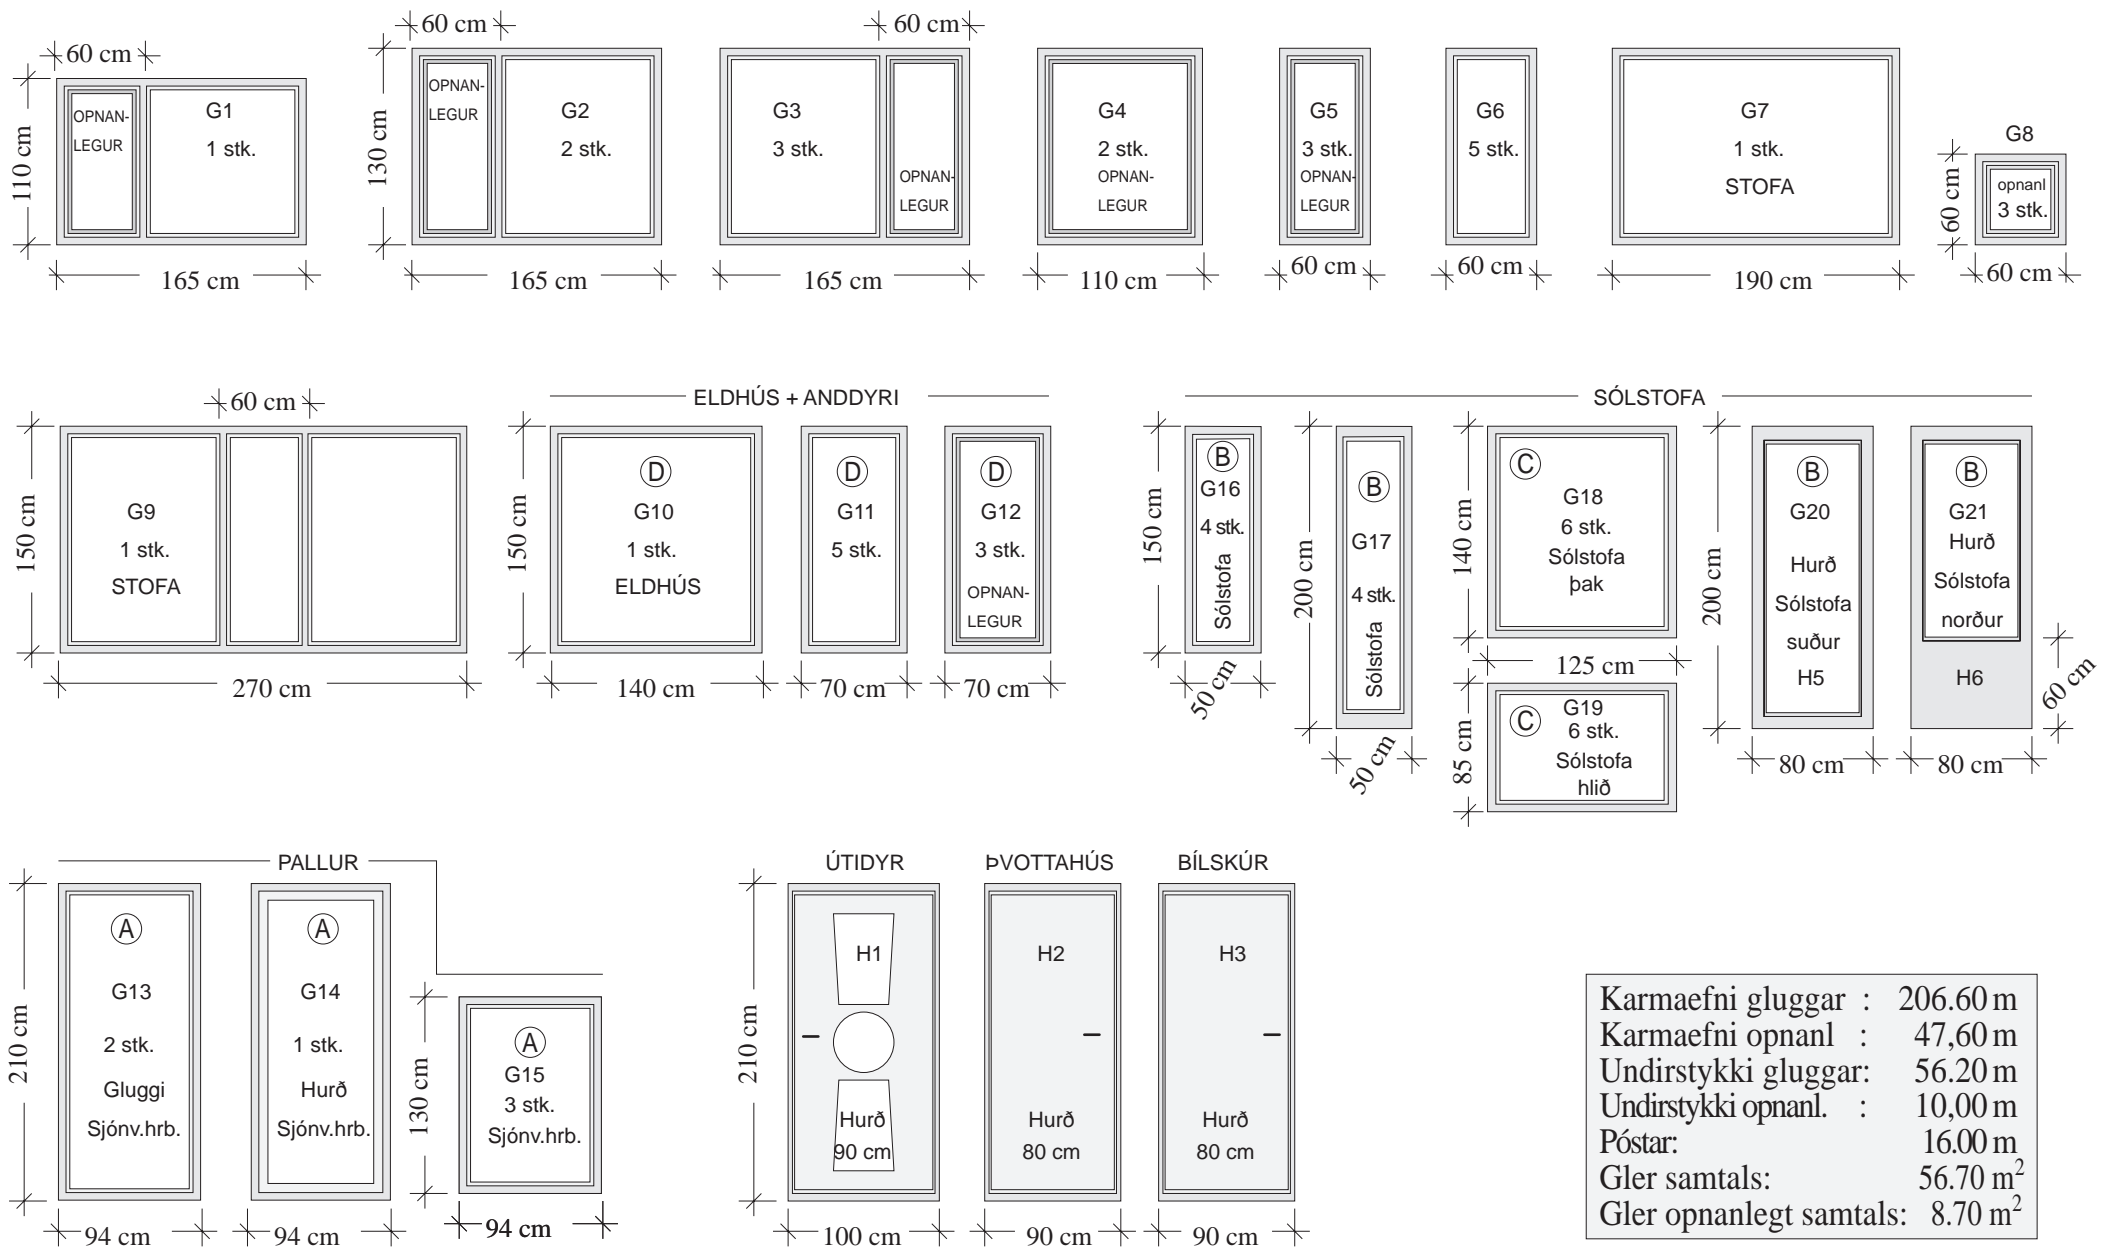

1:50 Gluggar

1:50 Gluggar afstöðumynd (samsetning)

1:100 Gluggar

1:100 Gluggar afstöðumynd