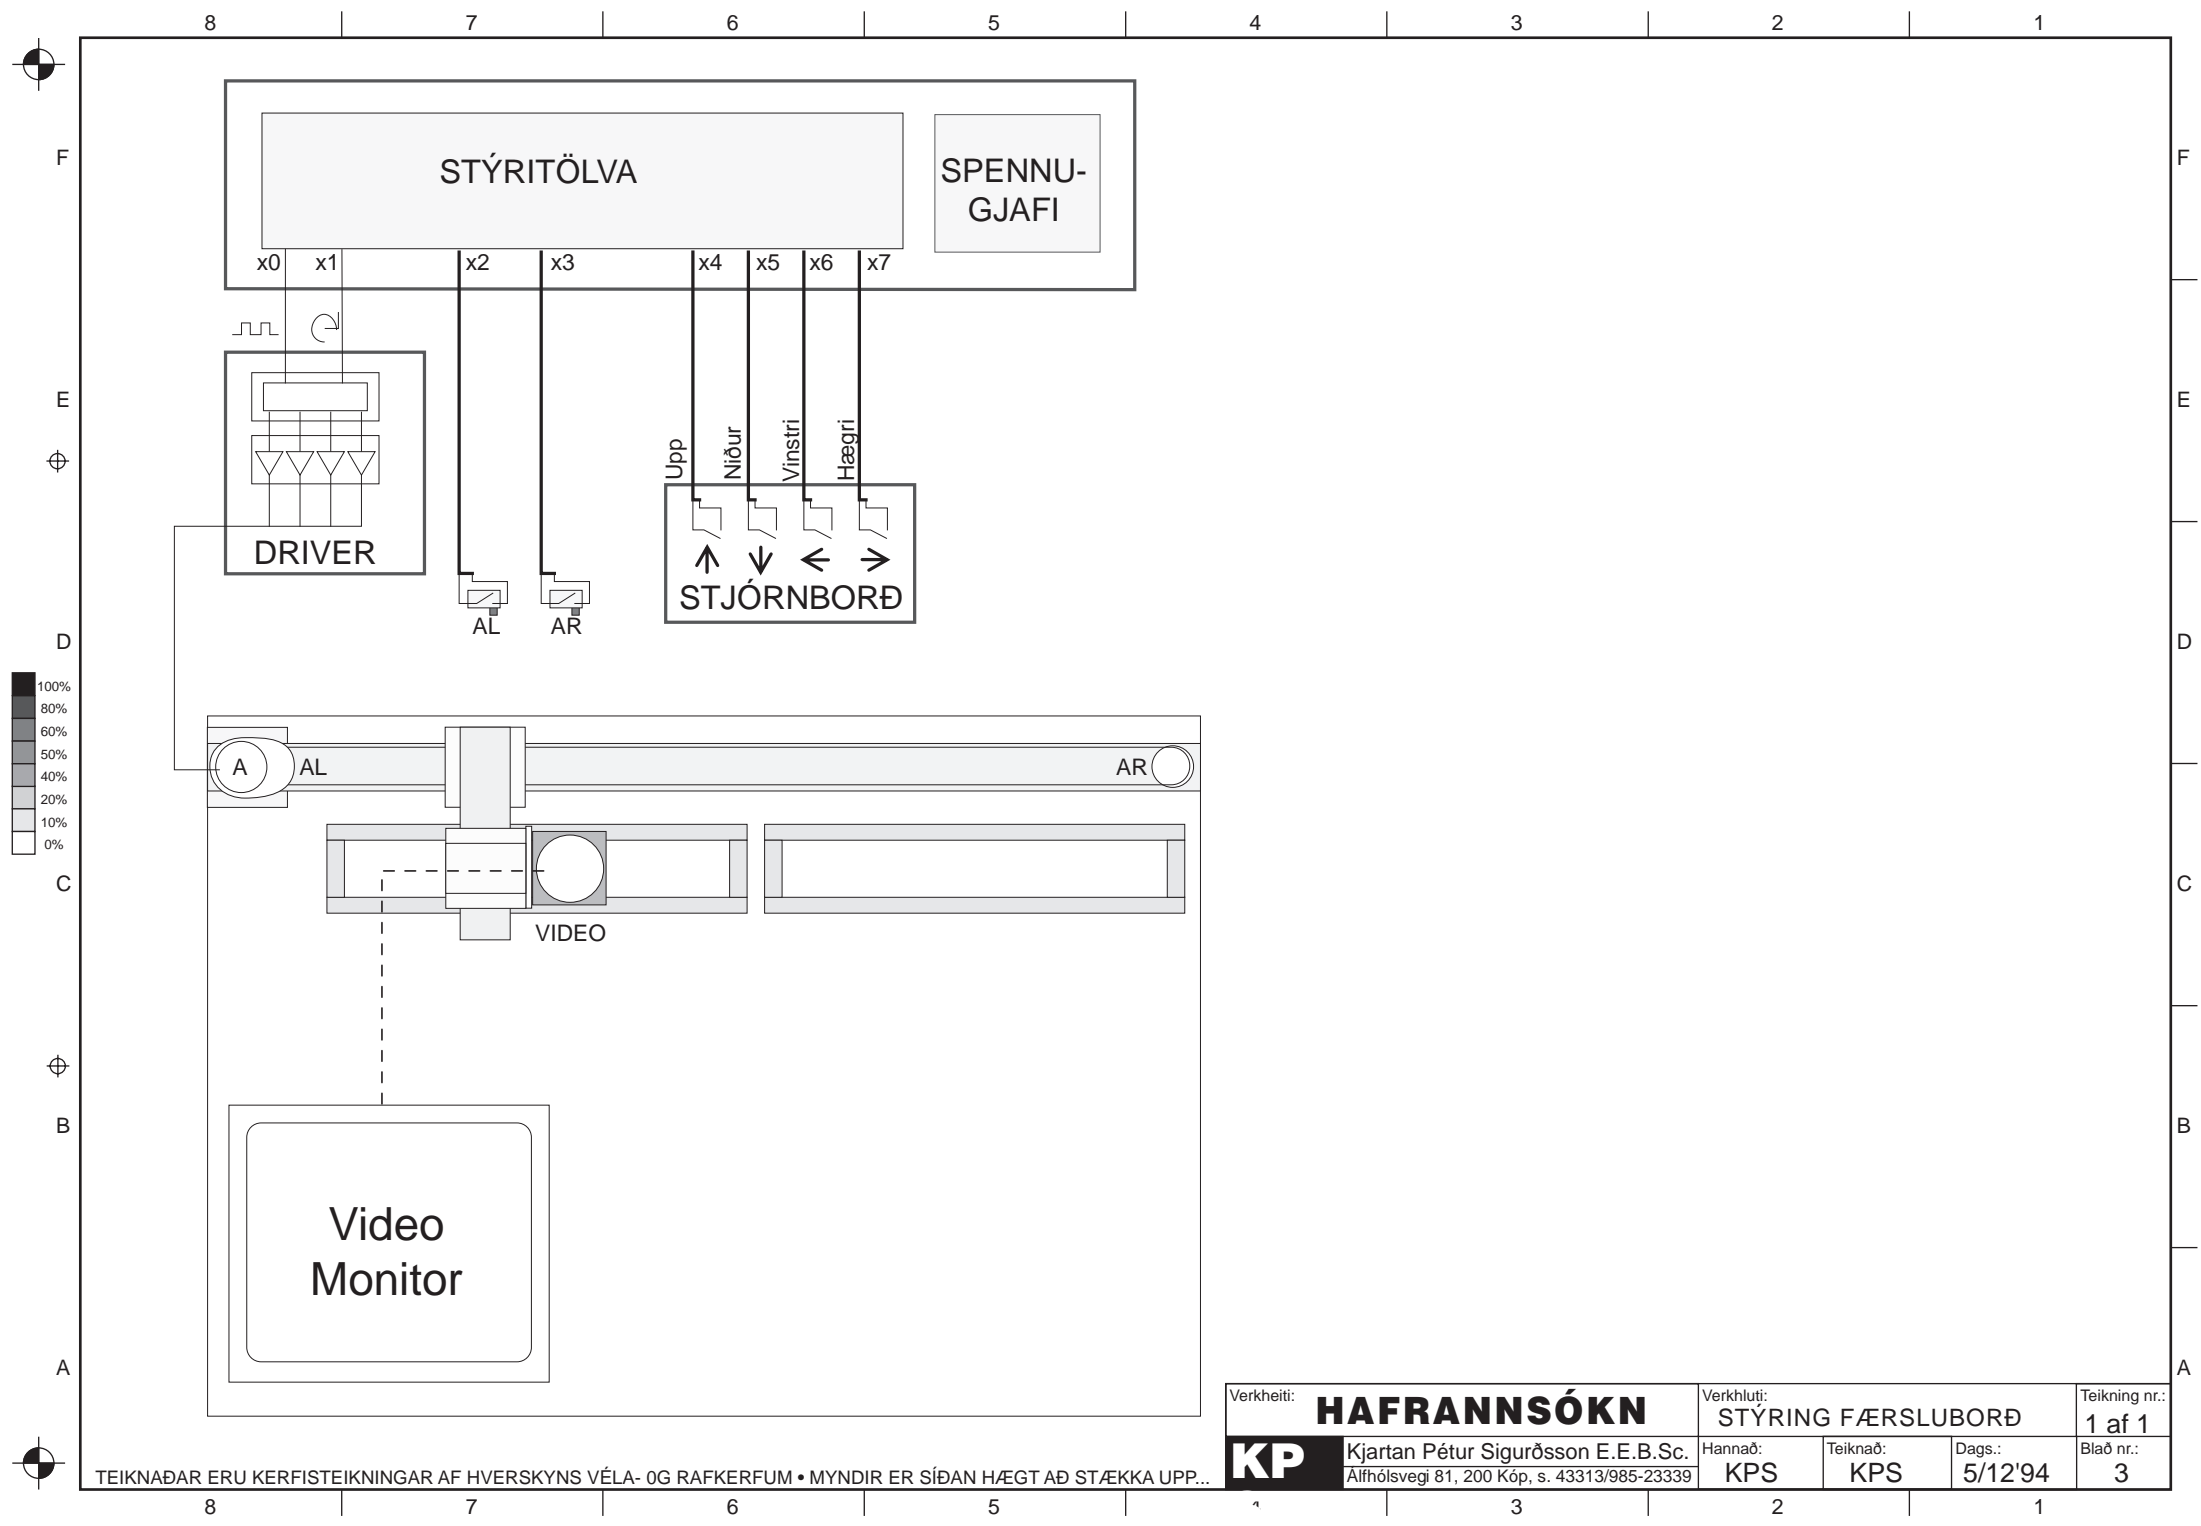

TEIKNADAR ERU KERFISTEIKNINGAR AF HVERSKYNS VÉLA- OG RAFKERFUM • MYNDIR ER SÍÐAN HÆGT AÐ STÆKKA UPP...

Verkheiti:	HAFRANNSÓKN	Verkhlutji:	STÝRING FÆRSLUBORÐ	Teikning nr.:	1 af 1
KP	Kjartan Pétur Sigurðsson E.E.B.Sc. Alfhólsvegi 81, 200 Kóp, s. 43313/985-23339	Hannað:	KPS	Teiknað:	KPS
		Dags.:	5/12'94	Blað nr.:	3