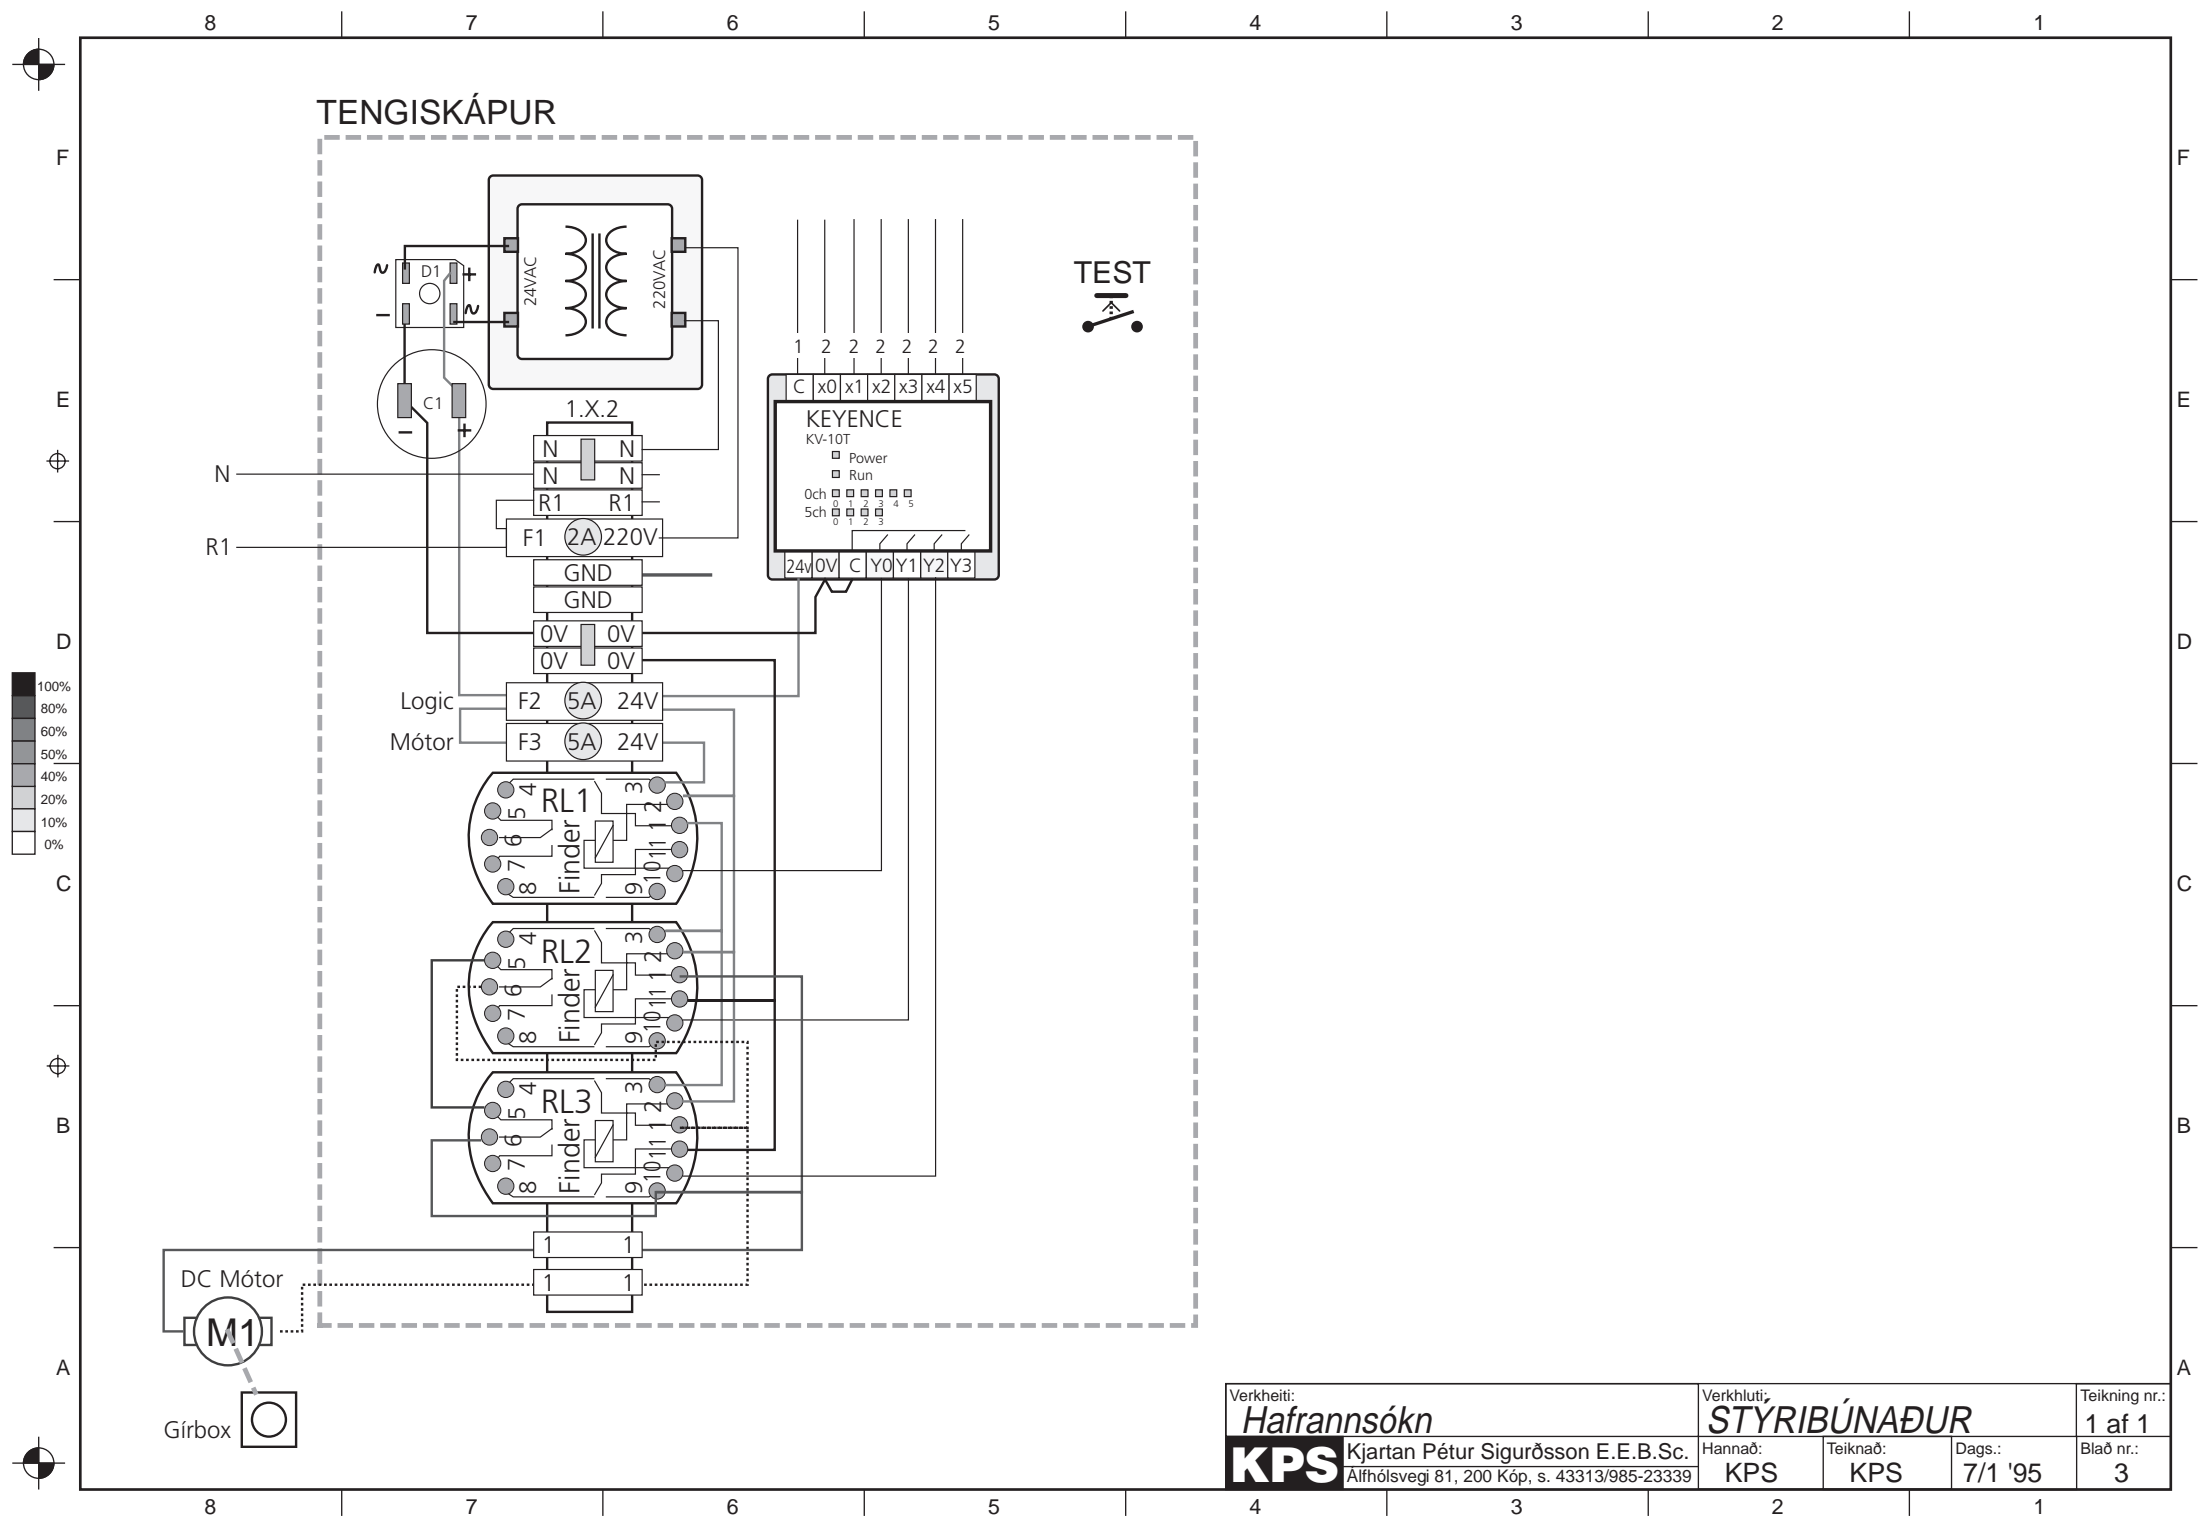

Unnið fyrir :

HAFRANNSÓKN

Sjálvirkt skan-kerfi fyrir sneiðmyndasýni

| Síða | Teikning |
|------|---------------------|
| 1 | Kerfismynd lausn #1 |
| 2 | Kerfismynd lausn #2 |
| 3 | Verðtilboð |

TENGISKÁPUR