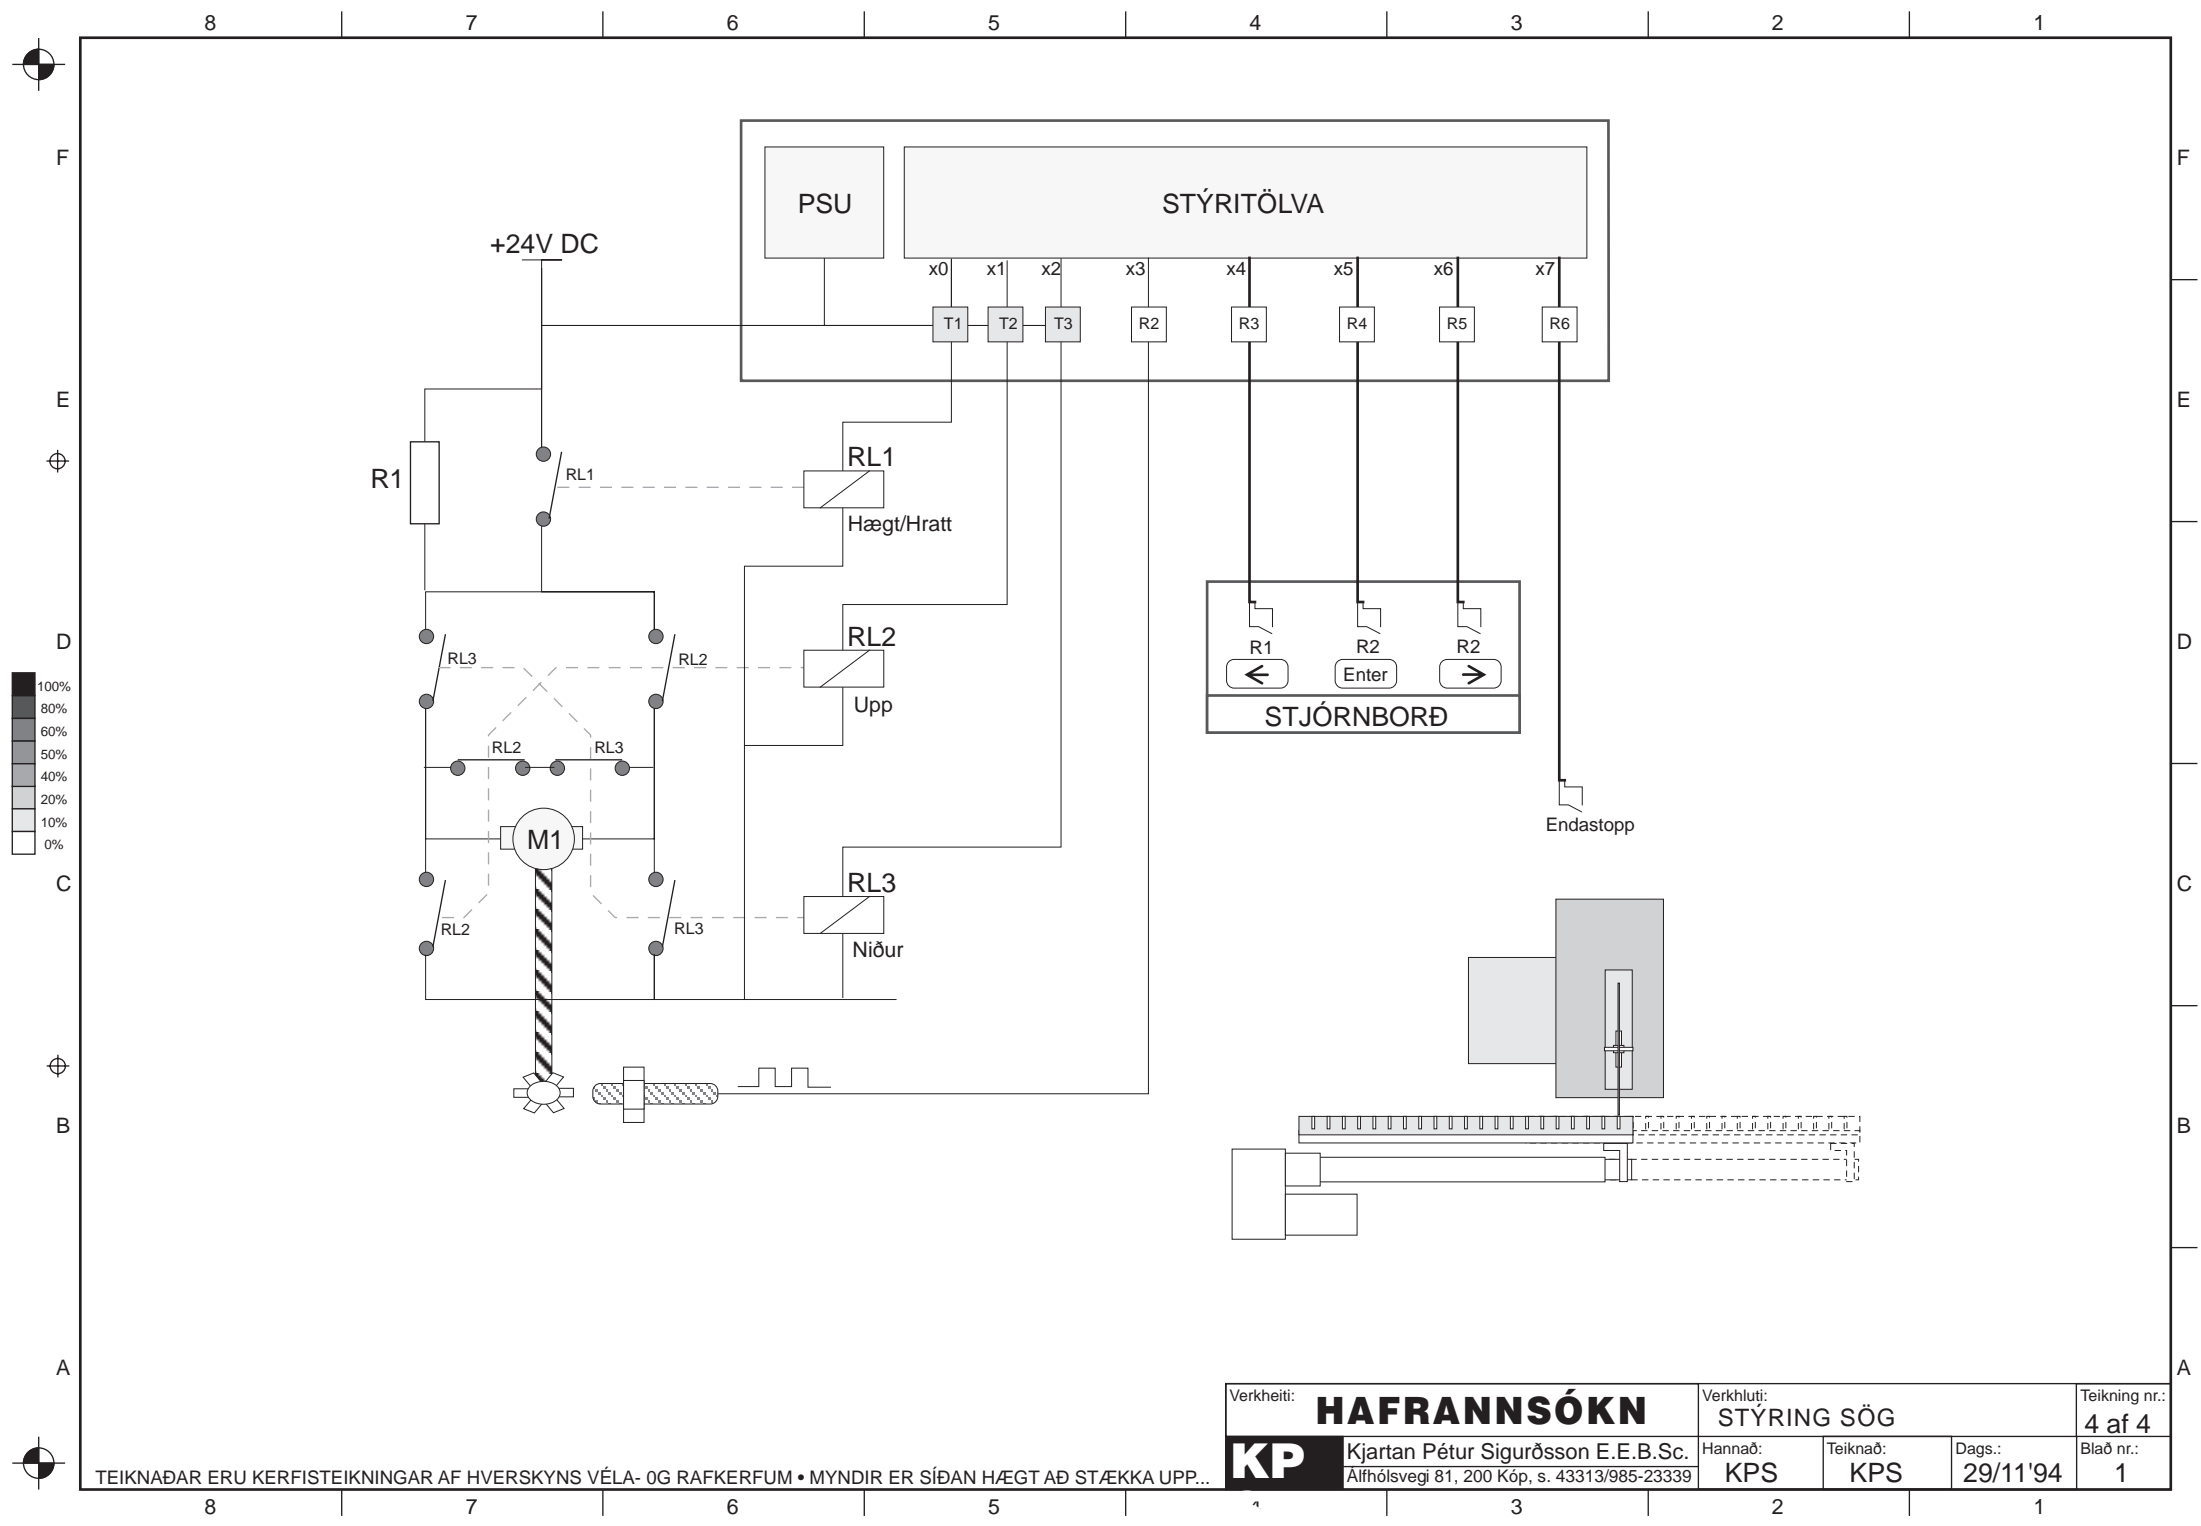

Verkheiti:	HAFRANNSÓKN	Verkhluti:	STÝRING SÖG	Teikning nr.:	4 af 4
KP	Kjartan Pétur Sigurðsson E.E.B.Sc. Alfhólsvegi 81, 200 Kóp, s. 43313/985-23339	Hannað:	KPS	Teiknað:	KPS
		Dags.:	29/11'94	Blað nr.:	1

TEIKNADAR ERU KERFISTEIKNINGAR AF HVERSKYNS VÉLA- OG RAFKERFUM • MYNDIR ER SÍÐAN HÆGT AÐ STÆKKA UPP...