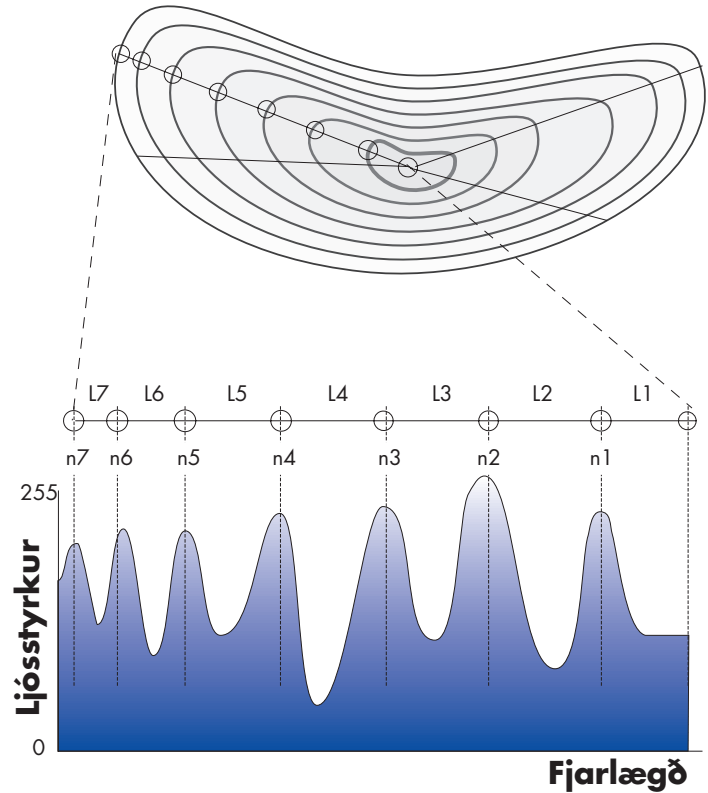

GREINING Á KVÖRNAR

SNEIÐMYND AF SÝNI

KPS Sérhæfð tækniþjónusta

Hafrannsóknarstofnun