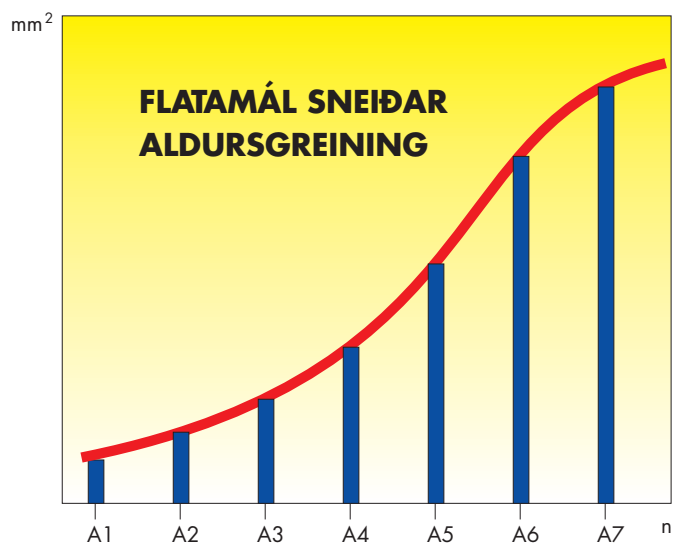

GREINING Á KVÖRNAR

SNEIÐMYND AF SÝNI

KPS Sérhæfð tækniþjónusta

Hafrannsóknarstofnun