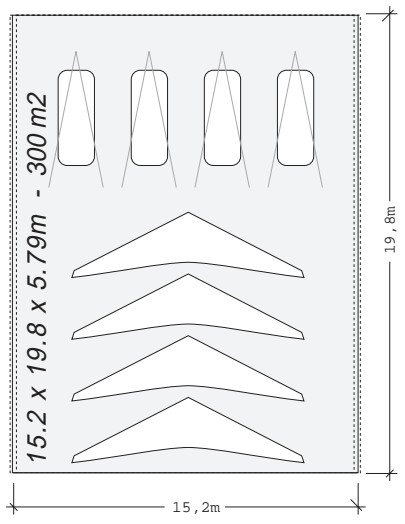

15.2 x 19.8 x 5.79m
50' x 65' x 19'

Verkheluti: **Flugskýli** 15.2 x 19.8 x 5.79m
Yfirlitstekning 1:100
Hanna: **KPS** 8003
Blá nr: 23/2 '05 1

Stærð
breidd x lengd x hæð
15.2 x 39.6 x 5.79m
64 bogar - þykkt 18

Dyraveggur -1 = 4.26 m x 12.19 m, 4 hlerar
Dyraveggur -2 = 3.6 m x 3.6 m + hurð 2.1 m x 0,9 m
Einn heill milliveggur + hurð 2.1 m x 0,9 m

TEIKNADAR ERU KERFISTEIKNINGAR AF HVERSKYNS VÉLA- OG RAFKERFUM • MYNDIR ER SÍÐAN HÆGT AD STÆKKA UPP...

Framhlið 2% vatnshalli á gólfi inn að miðu + renna eftir miðu gólfi