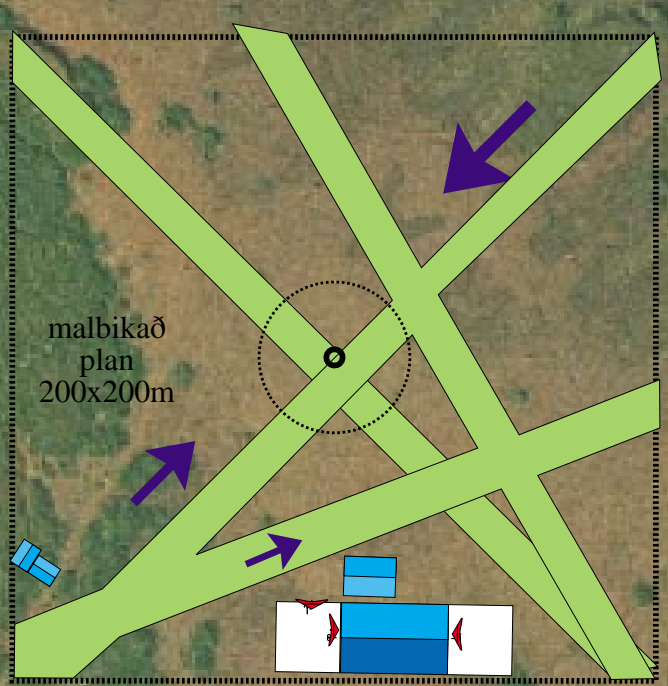

0 50 100 150 200 250 300m

malbikað  
plan  
200x200m

Hugmyndir að skipulagi á aðstöðu fyrir:  
Svifdrekafélag Reykjavíkur hjá Árna G.  
Unnið og útfært af: Kjartani P. Sigurðssyni 21/1/2002 • gsm 8923339