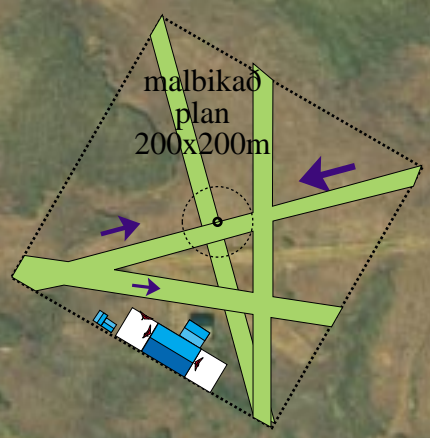

0 500 1000m

Hugmyndir að skipulagi á aðstöðu fyrir:
Svifdrekafélag Reykjavíkur við Langavatn
Unnið og útfært af: Kjartani P. Sigurðssyni 21/1/2002 • gsm 8923339

malbikað
plan
200x200m

Hugmyndir að skipulagi á aðstöðu fyrir:
Svifdrekafélag Reykjavíkur í Úlfarsfelli
Unnið og útfært af: Kjartani P. Sigurðssyni 21/1/2002 • gsm 8923339